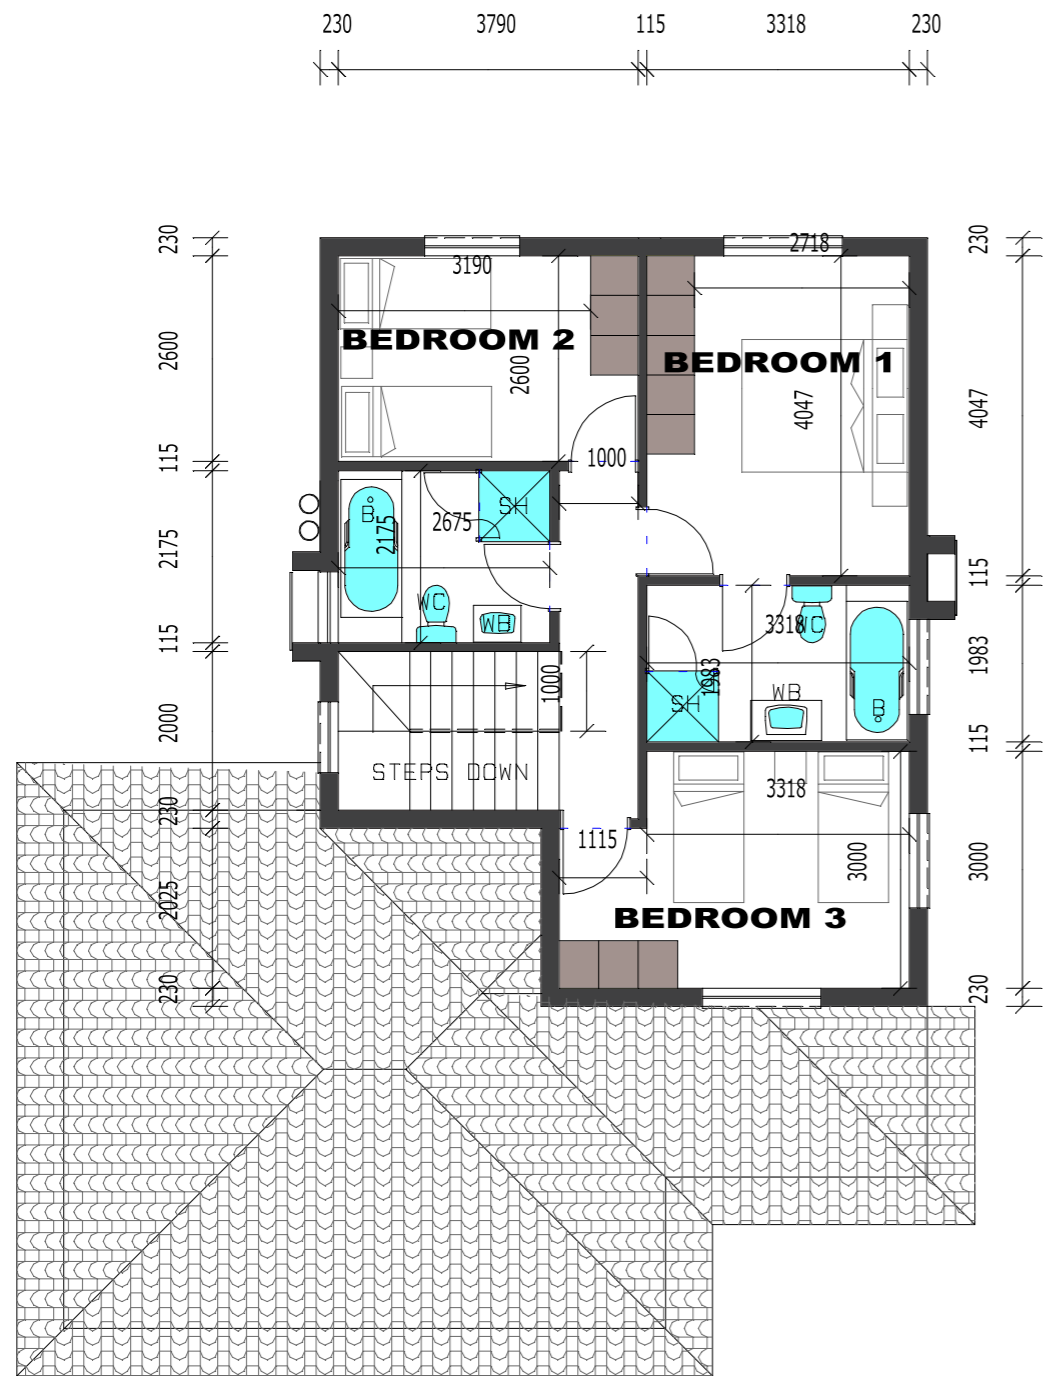

# PARKVIEW

E S T A T E

**TYPE G**  
AREA 190m<sup>2</sup>